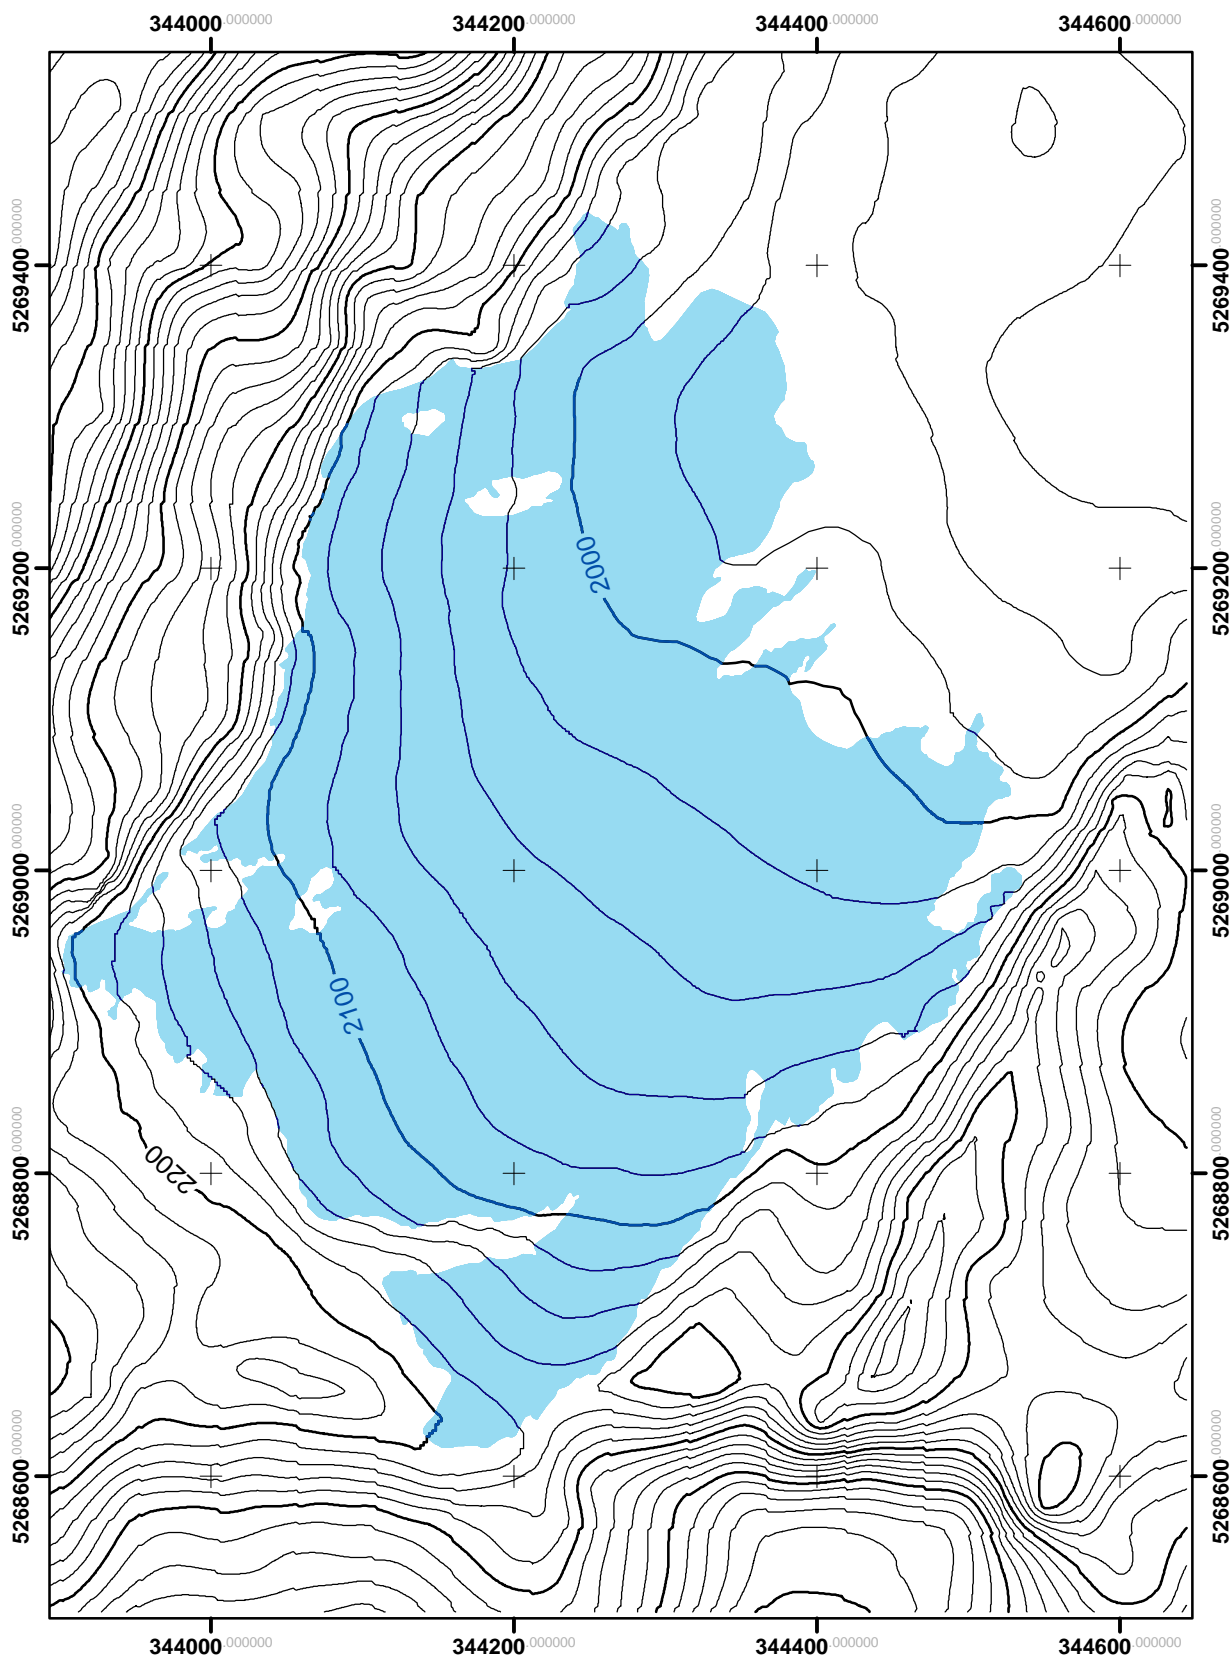

# Watzmanngletscher 1980

1:5000

Nach der terrestrisch-photogrammetrischen Aufnahme von H. Rentsch vom 18.09.1980.  
Auswertung: H. Rentsch, Kartographie: W. Hagg.  
[www.bayerische-gletscher.de](http://www.bayerische-gletscher.de)