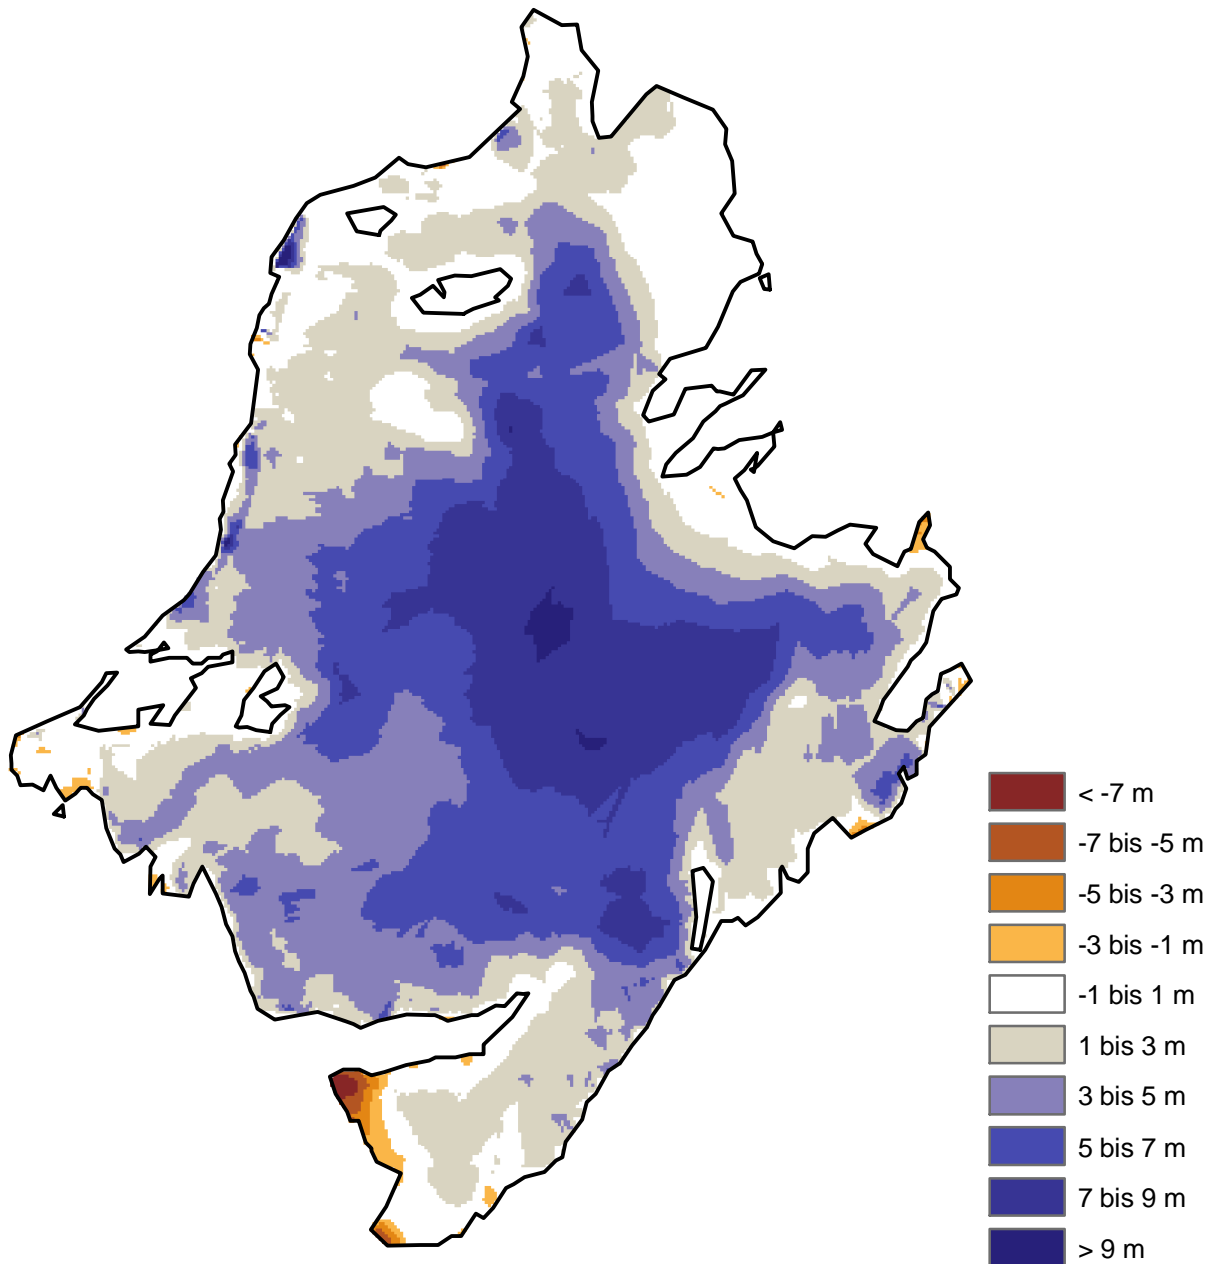

# Watzmanngletscher Höhendifferenzen 1970-1980

1:5000

Berechnung und kartographische Darstellung: W. Hagg  
[www.bayerische-gletscher.de](http://www.bayerische-gletscher.de)