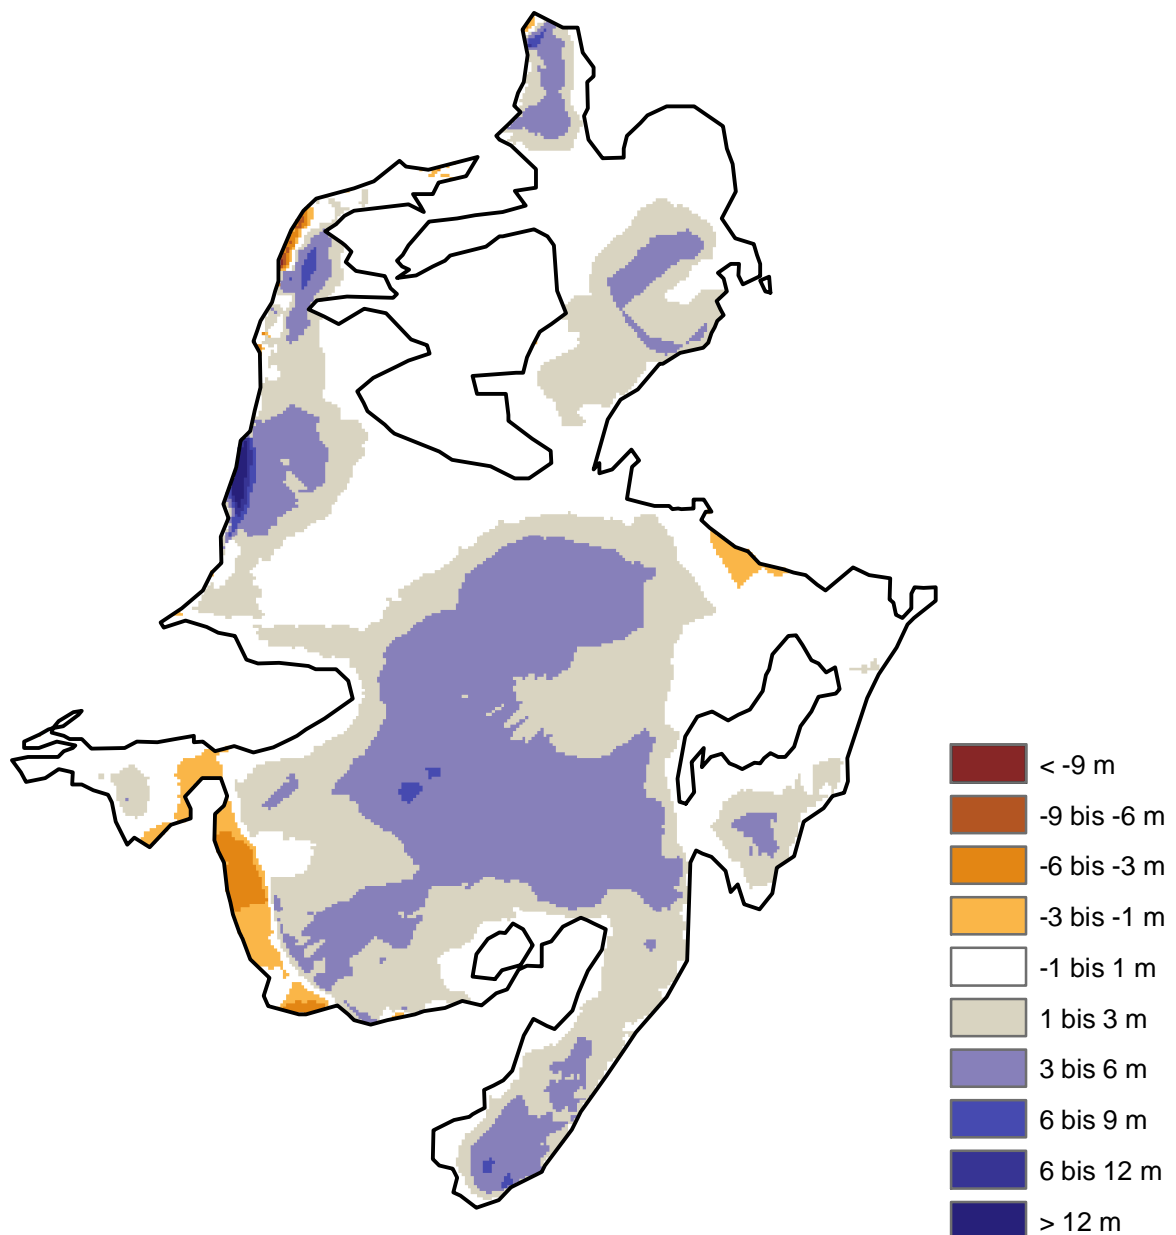

Watzmanngletscher Höhendifferenzen 1959-1970

1:5000

Berechnung und kartographische Darstellung: W. Hagg
www.bayerische-gletscher.de