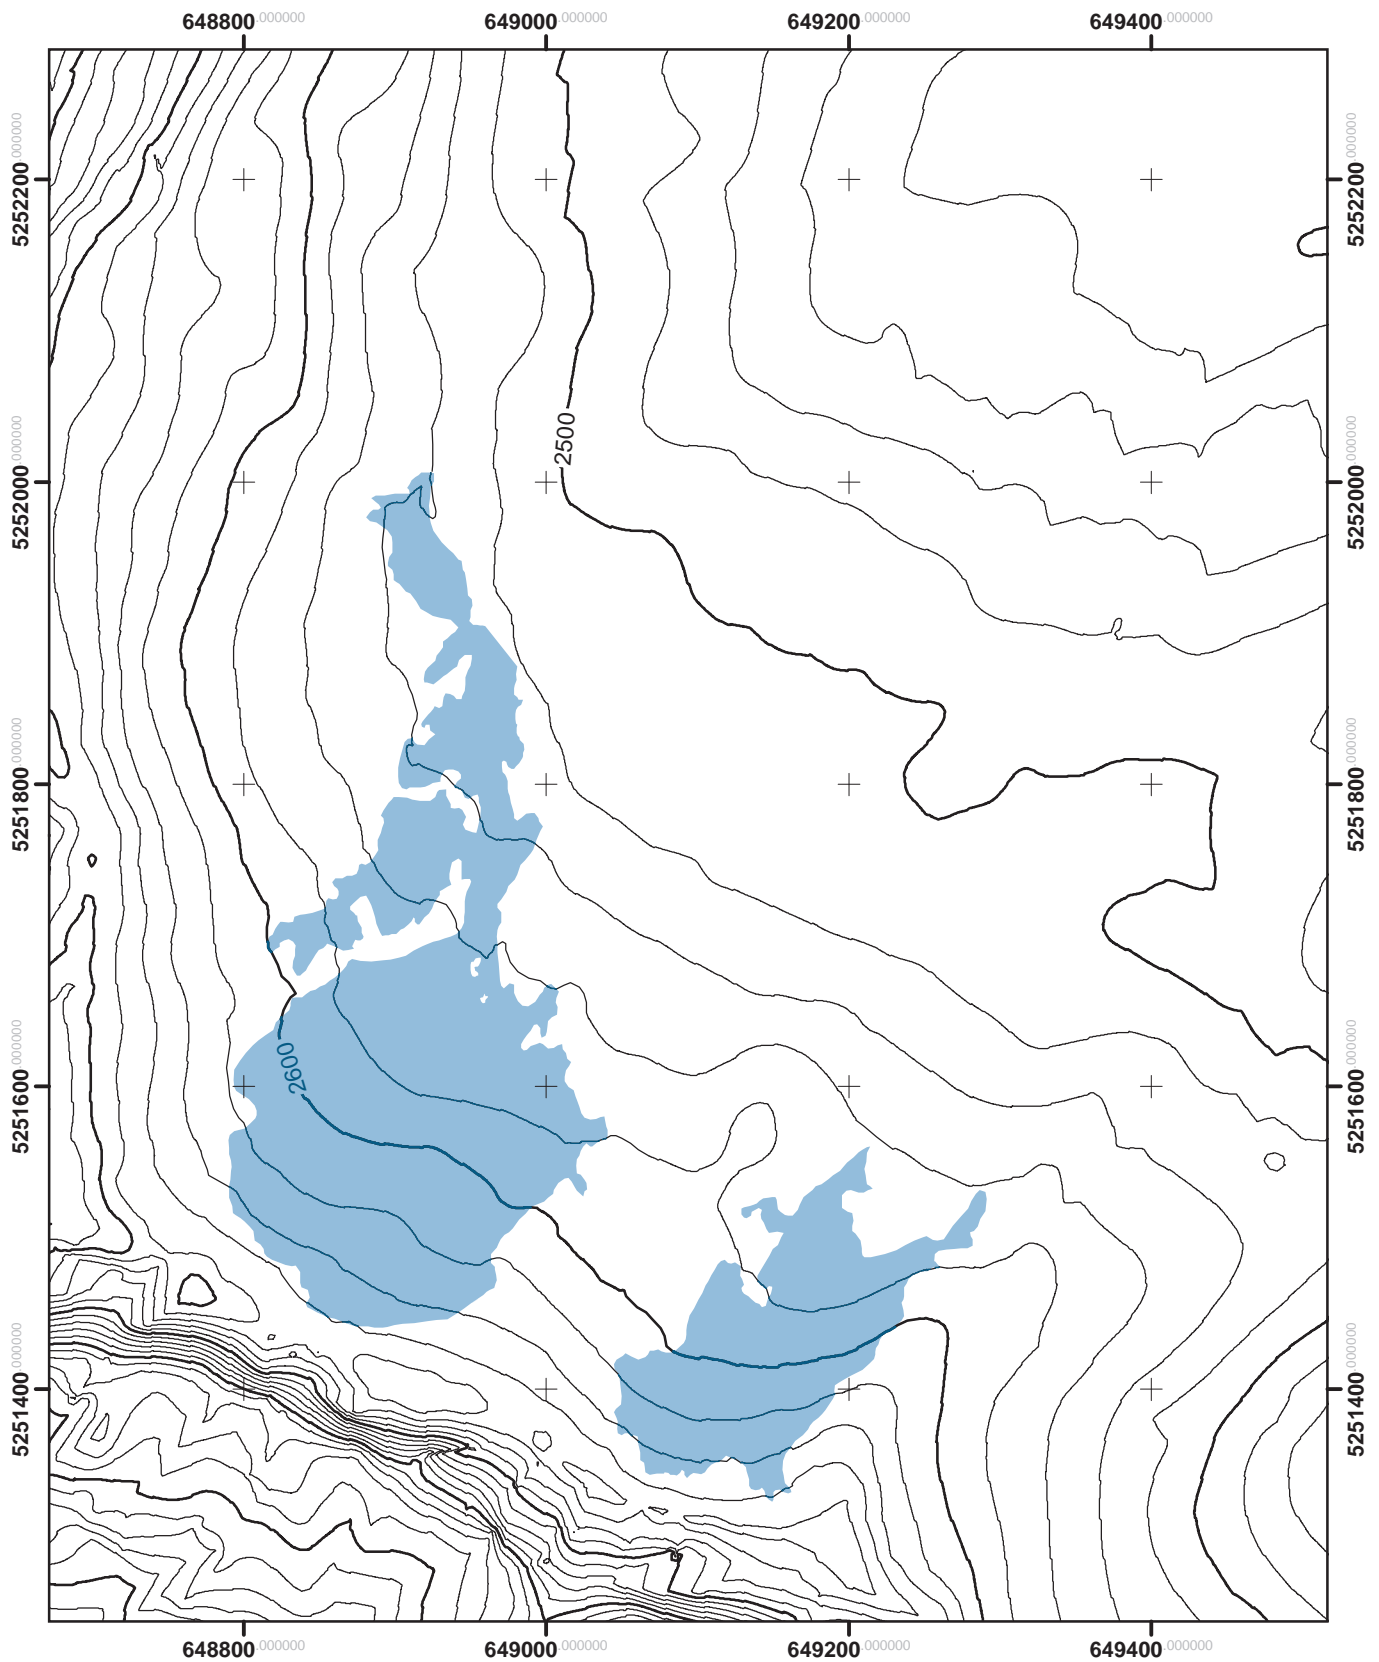

Südlicher Schneeferner 2006

1:5000

Nach der Laserscanning-Befliegung des Landesamts für Vermessung und Geoinformation (©LVG).
Wegen Schneeeauflage wurden von den gemessenen Höhen 75 cm abgezogen.
Auswertung und Kartographie: W. Hagg
www.bayerische-gletscher.de