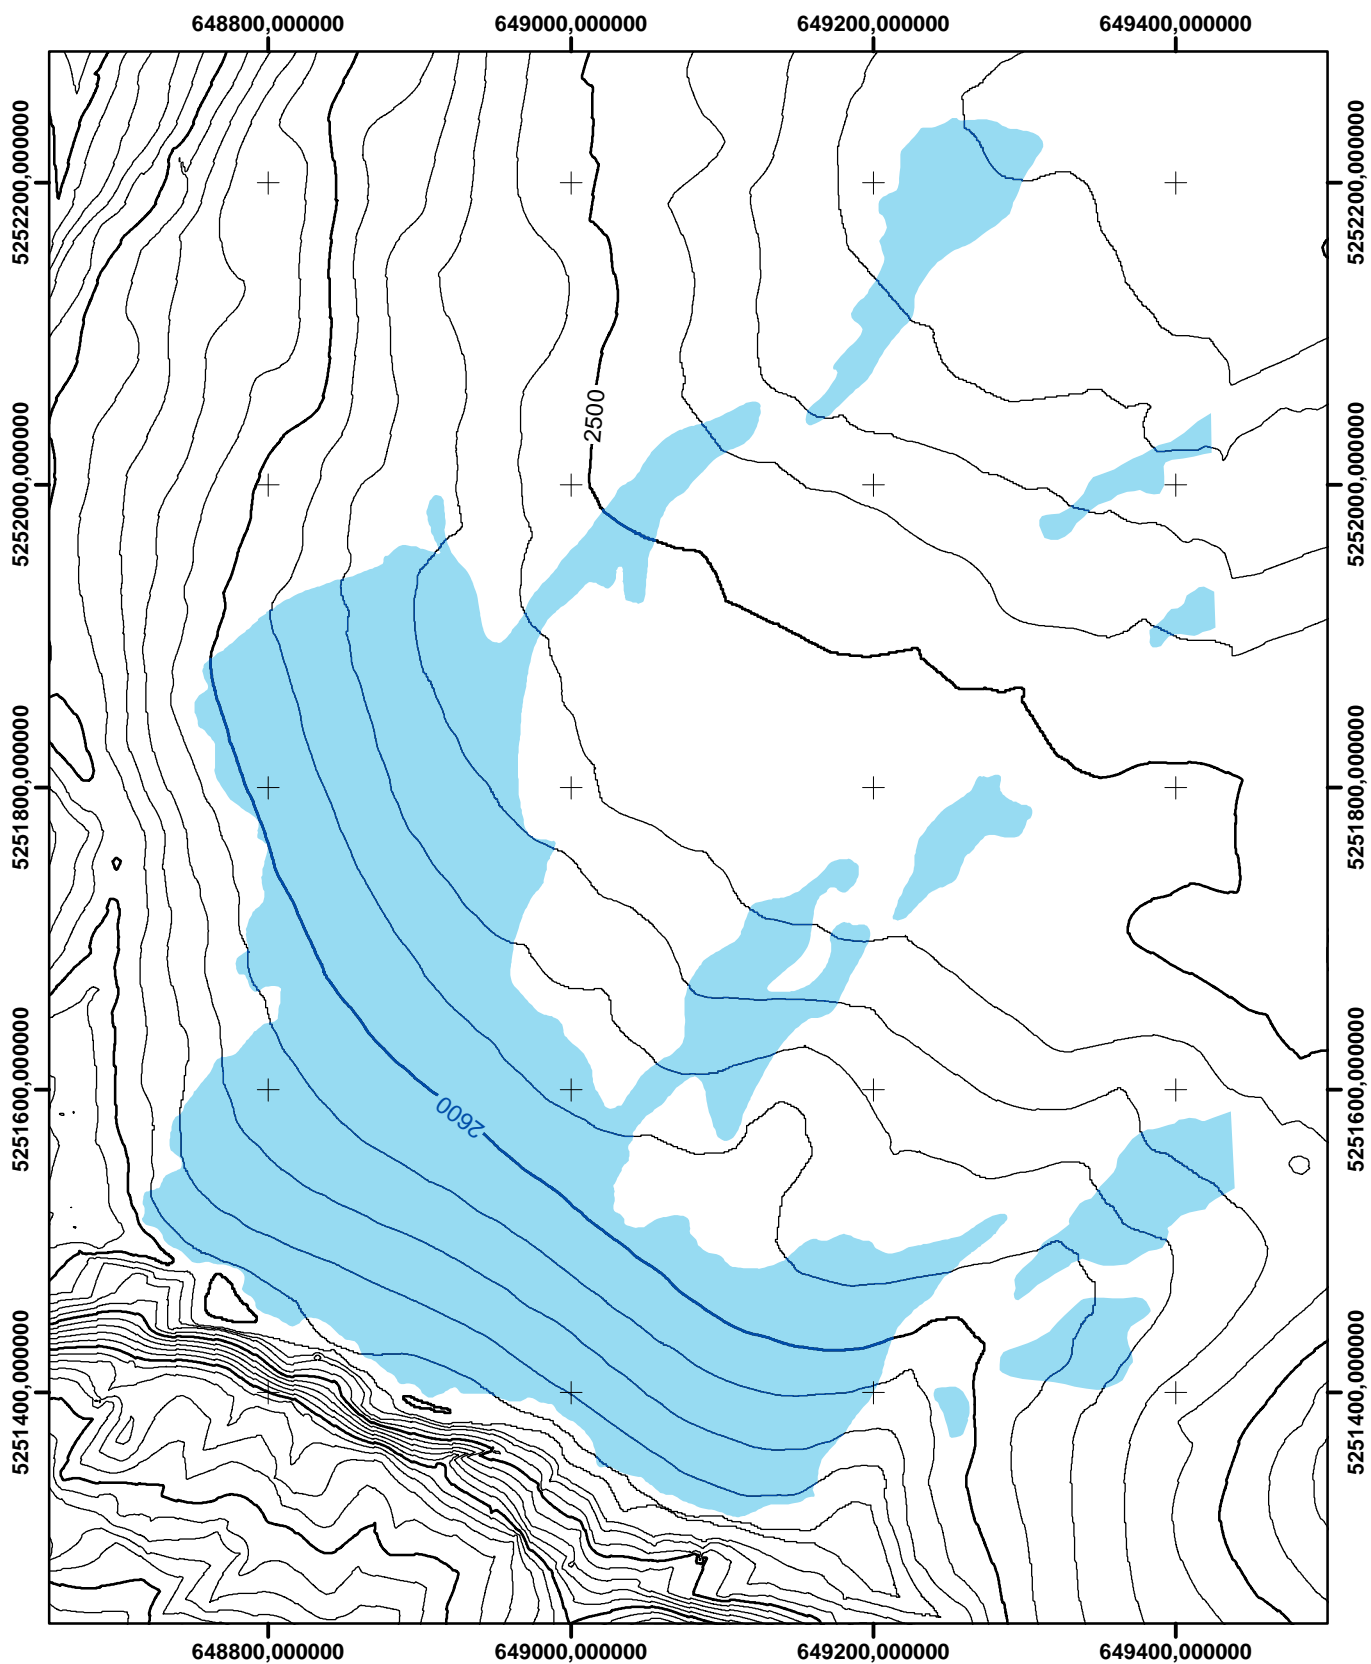

# Südlicher Schneeferner 1959

1:5000

Nach einer luftphotogrammetrischen Aufnahme der Photogrammetrie GmbH vom September 1959.

Auswertung: H. Rentsch, Kartographie: W. Hagg

[www.bayerische-gletscher.de](http://www.bayerische-gletscher.de)