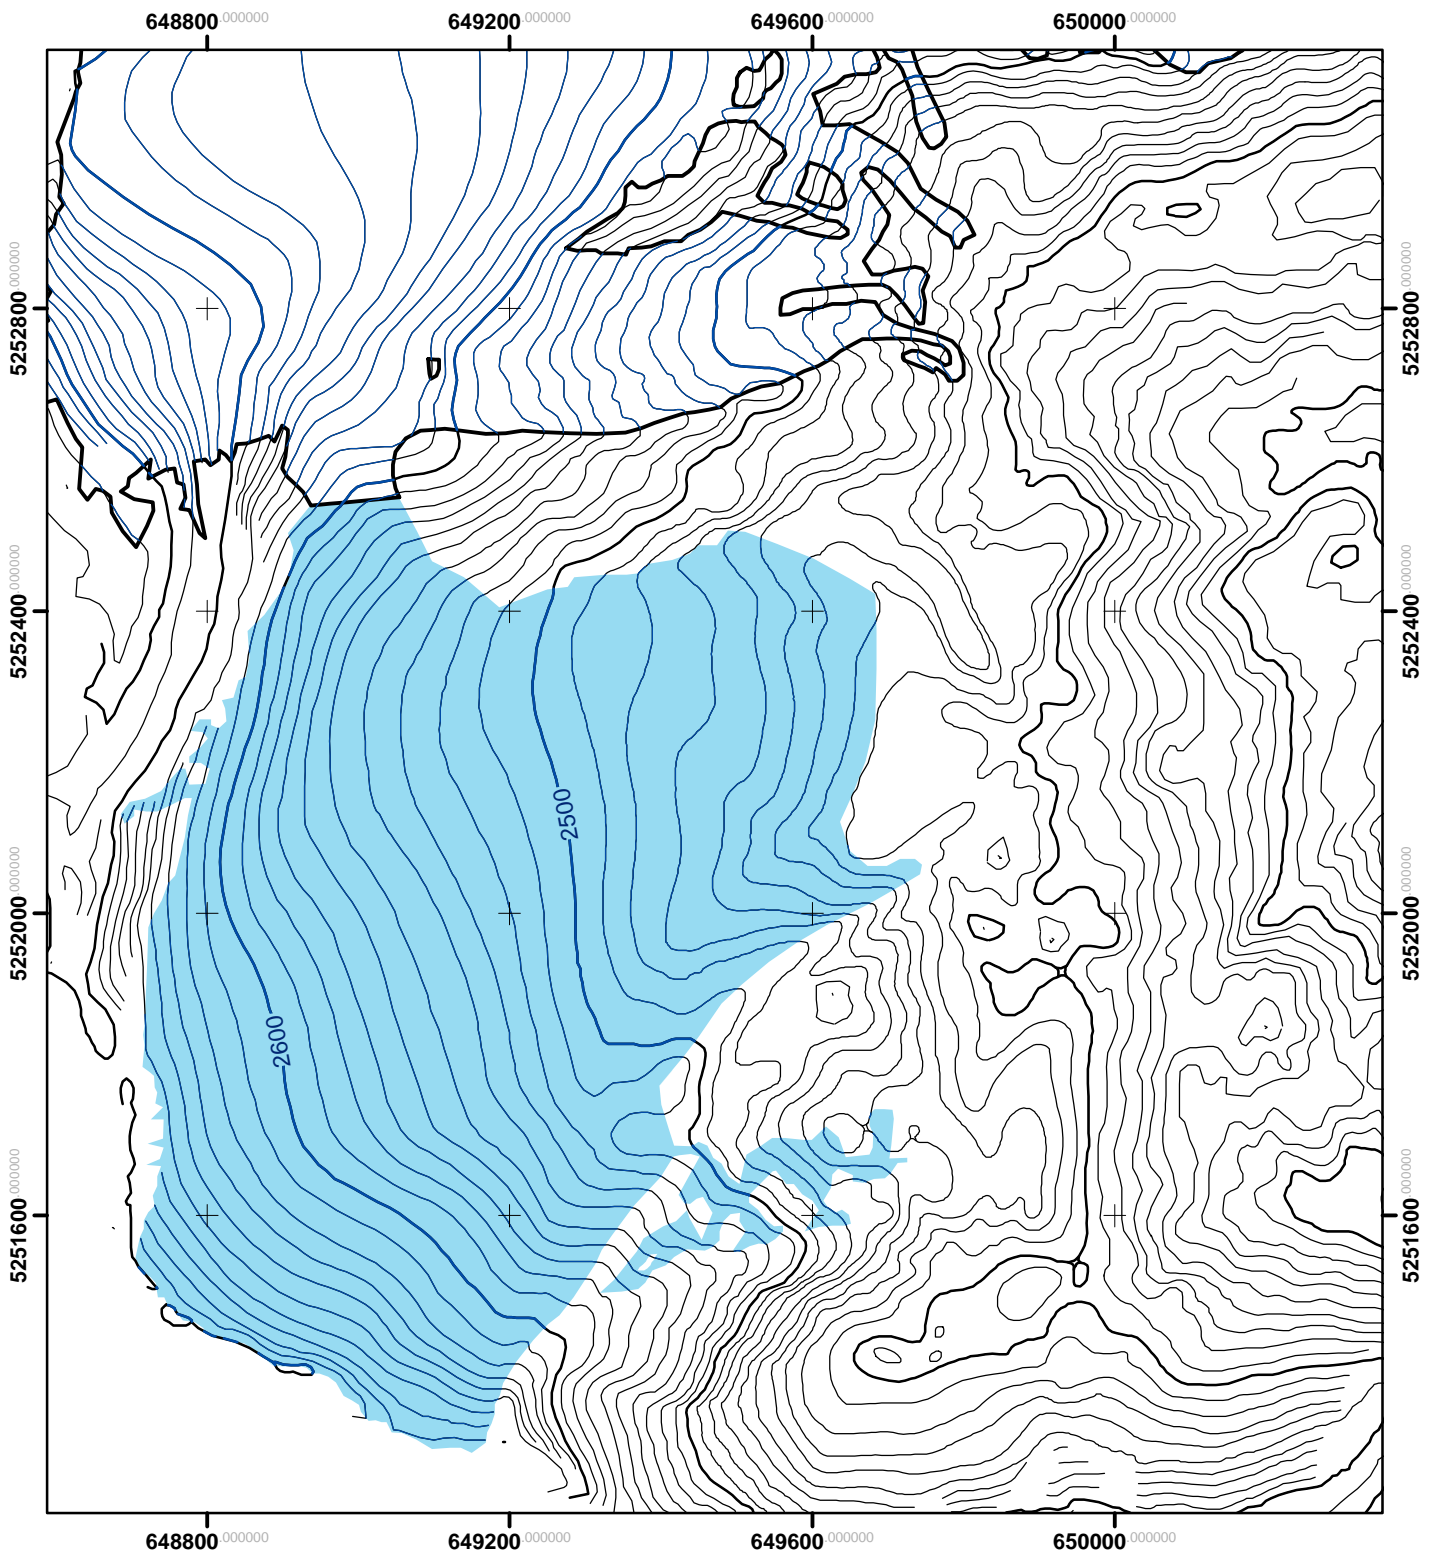

Südlicher Schneeferner 1892

1:10000

Nach der photogrammetrischen Aufnahme des Topographischen Bureaus des königlich bayerischen Generalstabes.
Kartographische Darstellung: W. Hagg
www.bayerische-gletscher.de