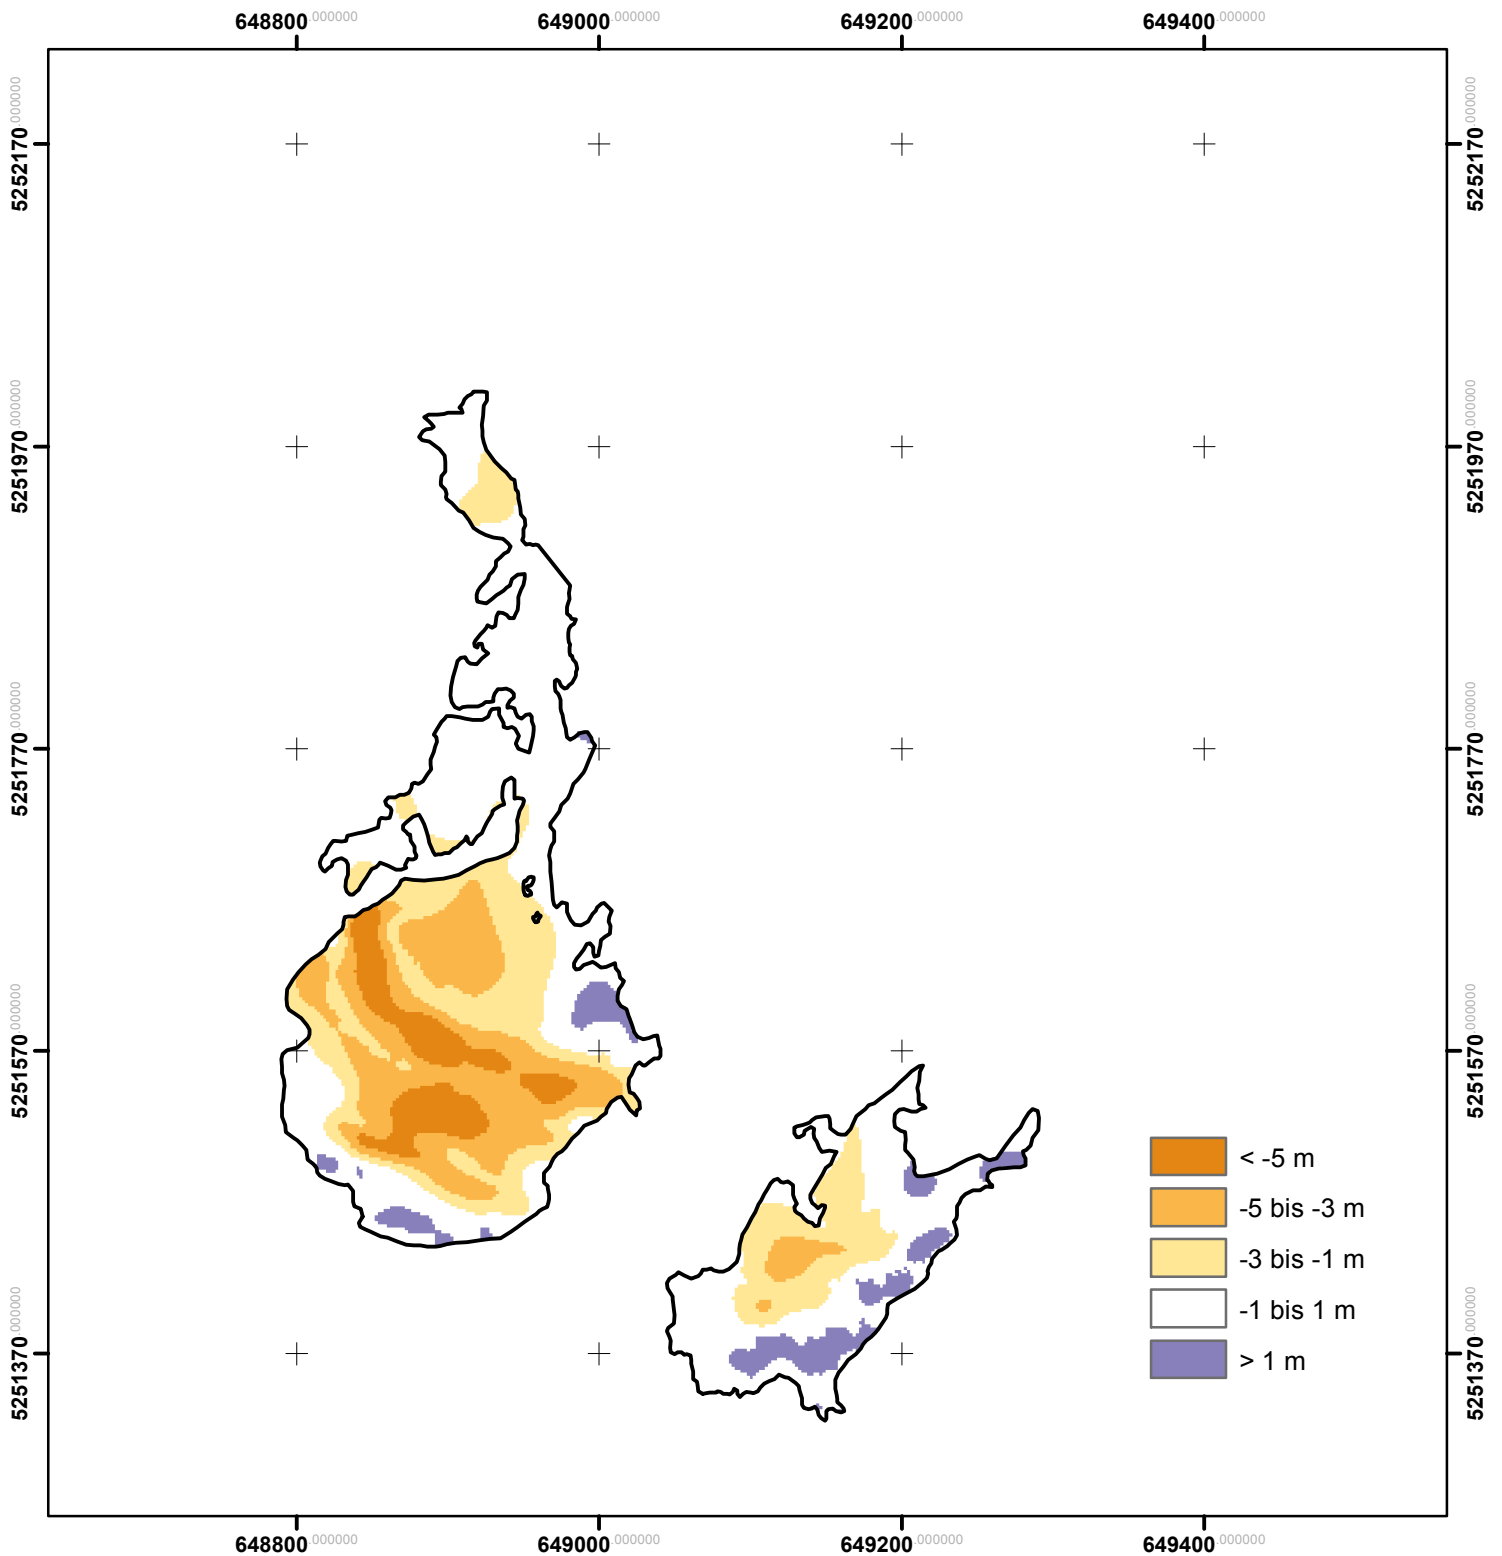

Südlicher Schneeferner Höhendifferenzen 2006-2009

1:5000