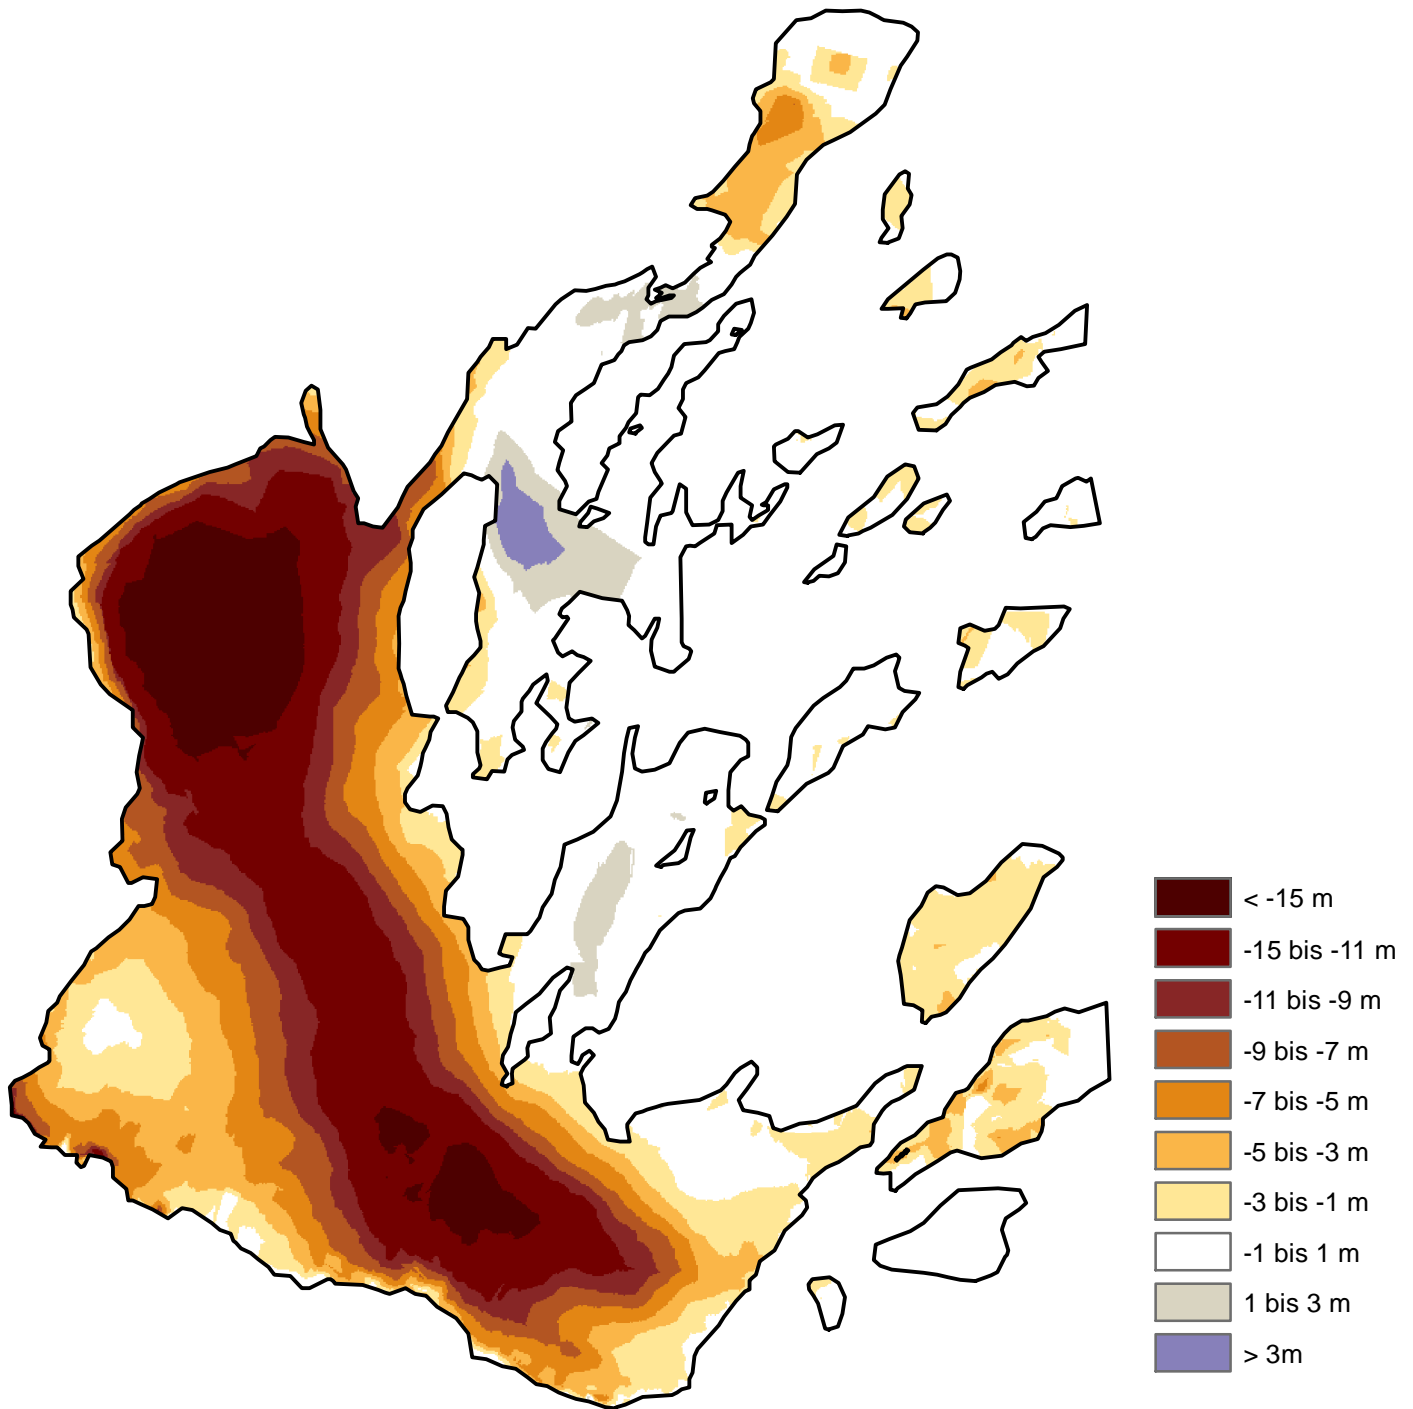

Südlicher Schneeferner Höhendifferenzen 1959-1971

1:5000