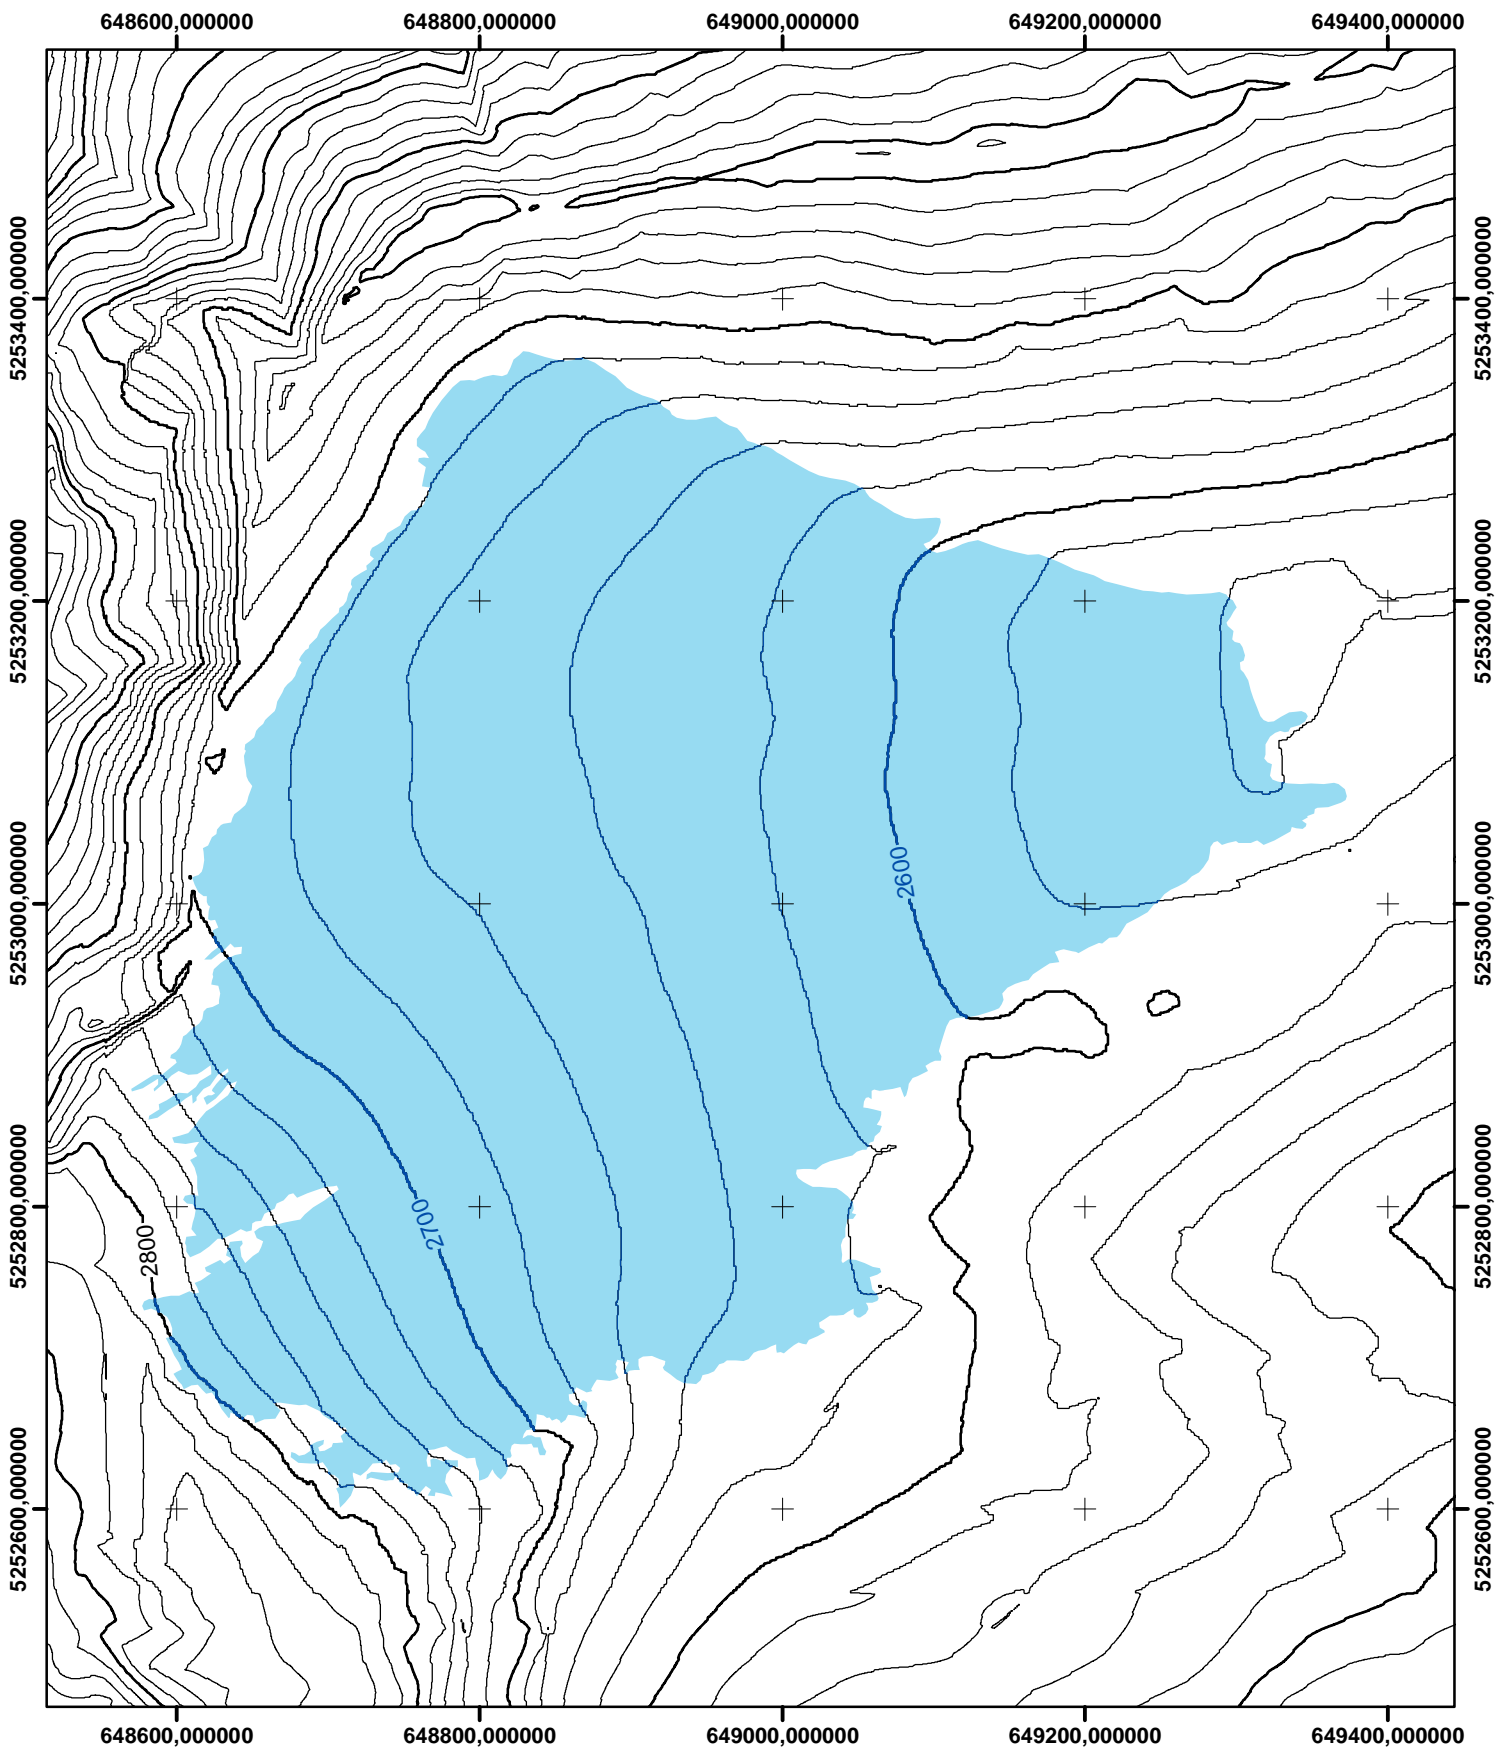

Nördlicher Schneeferner 1990

1:5000

Nach der terrestrisch-photogrammetrischen Aufnahme der Kommission für Glaziologie vom 19.10.1990.
Auswertung: H. Rentsch, Kartographie: W. Hagg
www.bayerische-gletscher.de