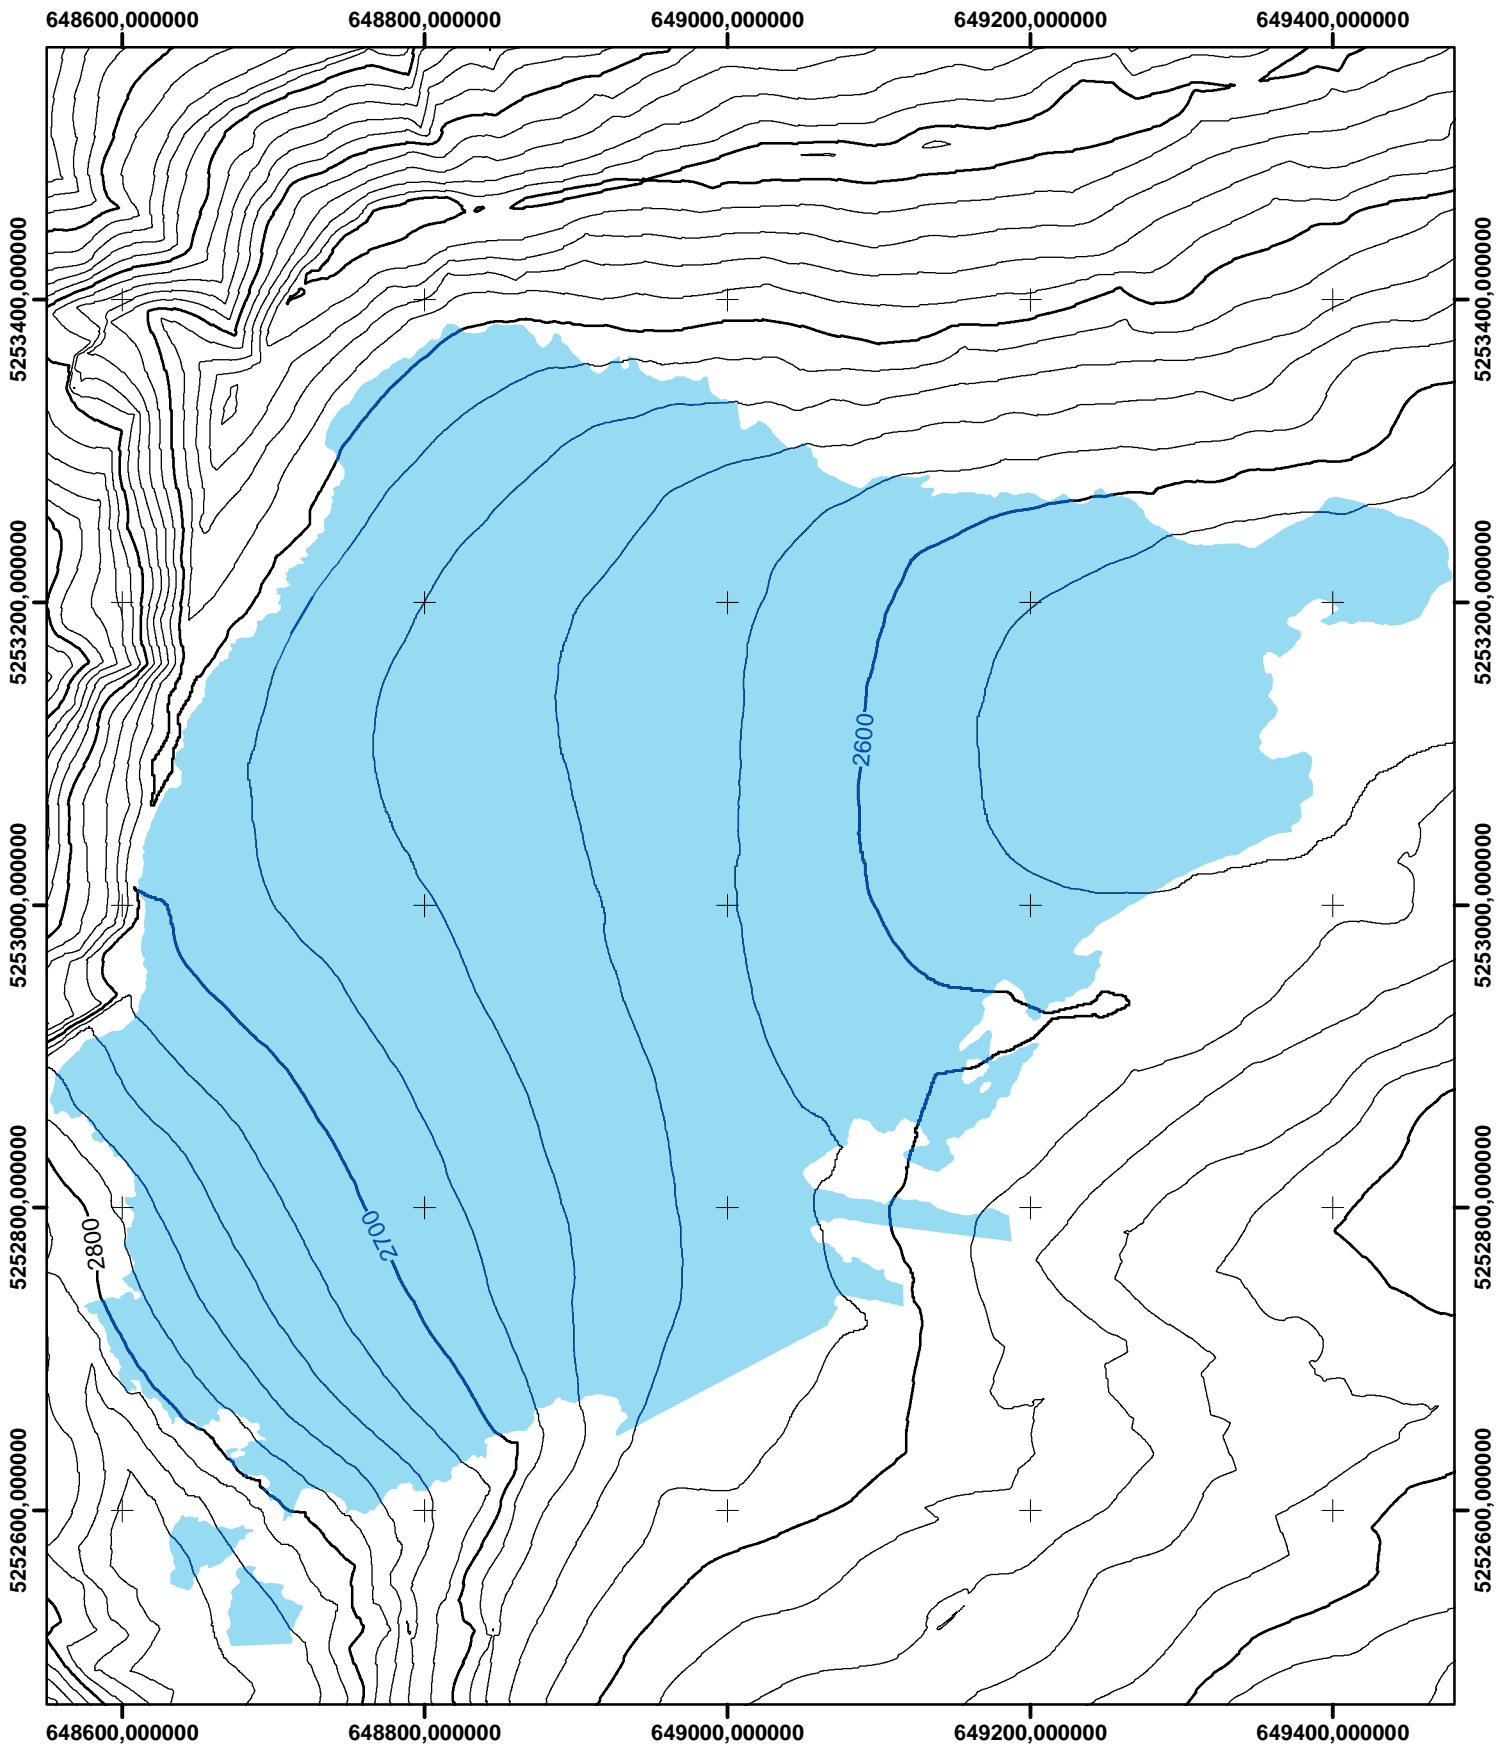

Nördlicher Schneeferner 1979

1:5000

Nach der terrestrisch-photogrammetrischen Aufnahme der Kommission für Glaziologie vom September 1979.
Auswertung: H. Rentsch, Kartographie: W. Hagg
www.bayerische-gletscher.de