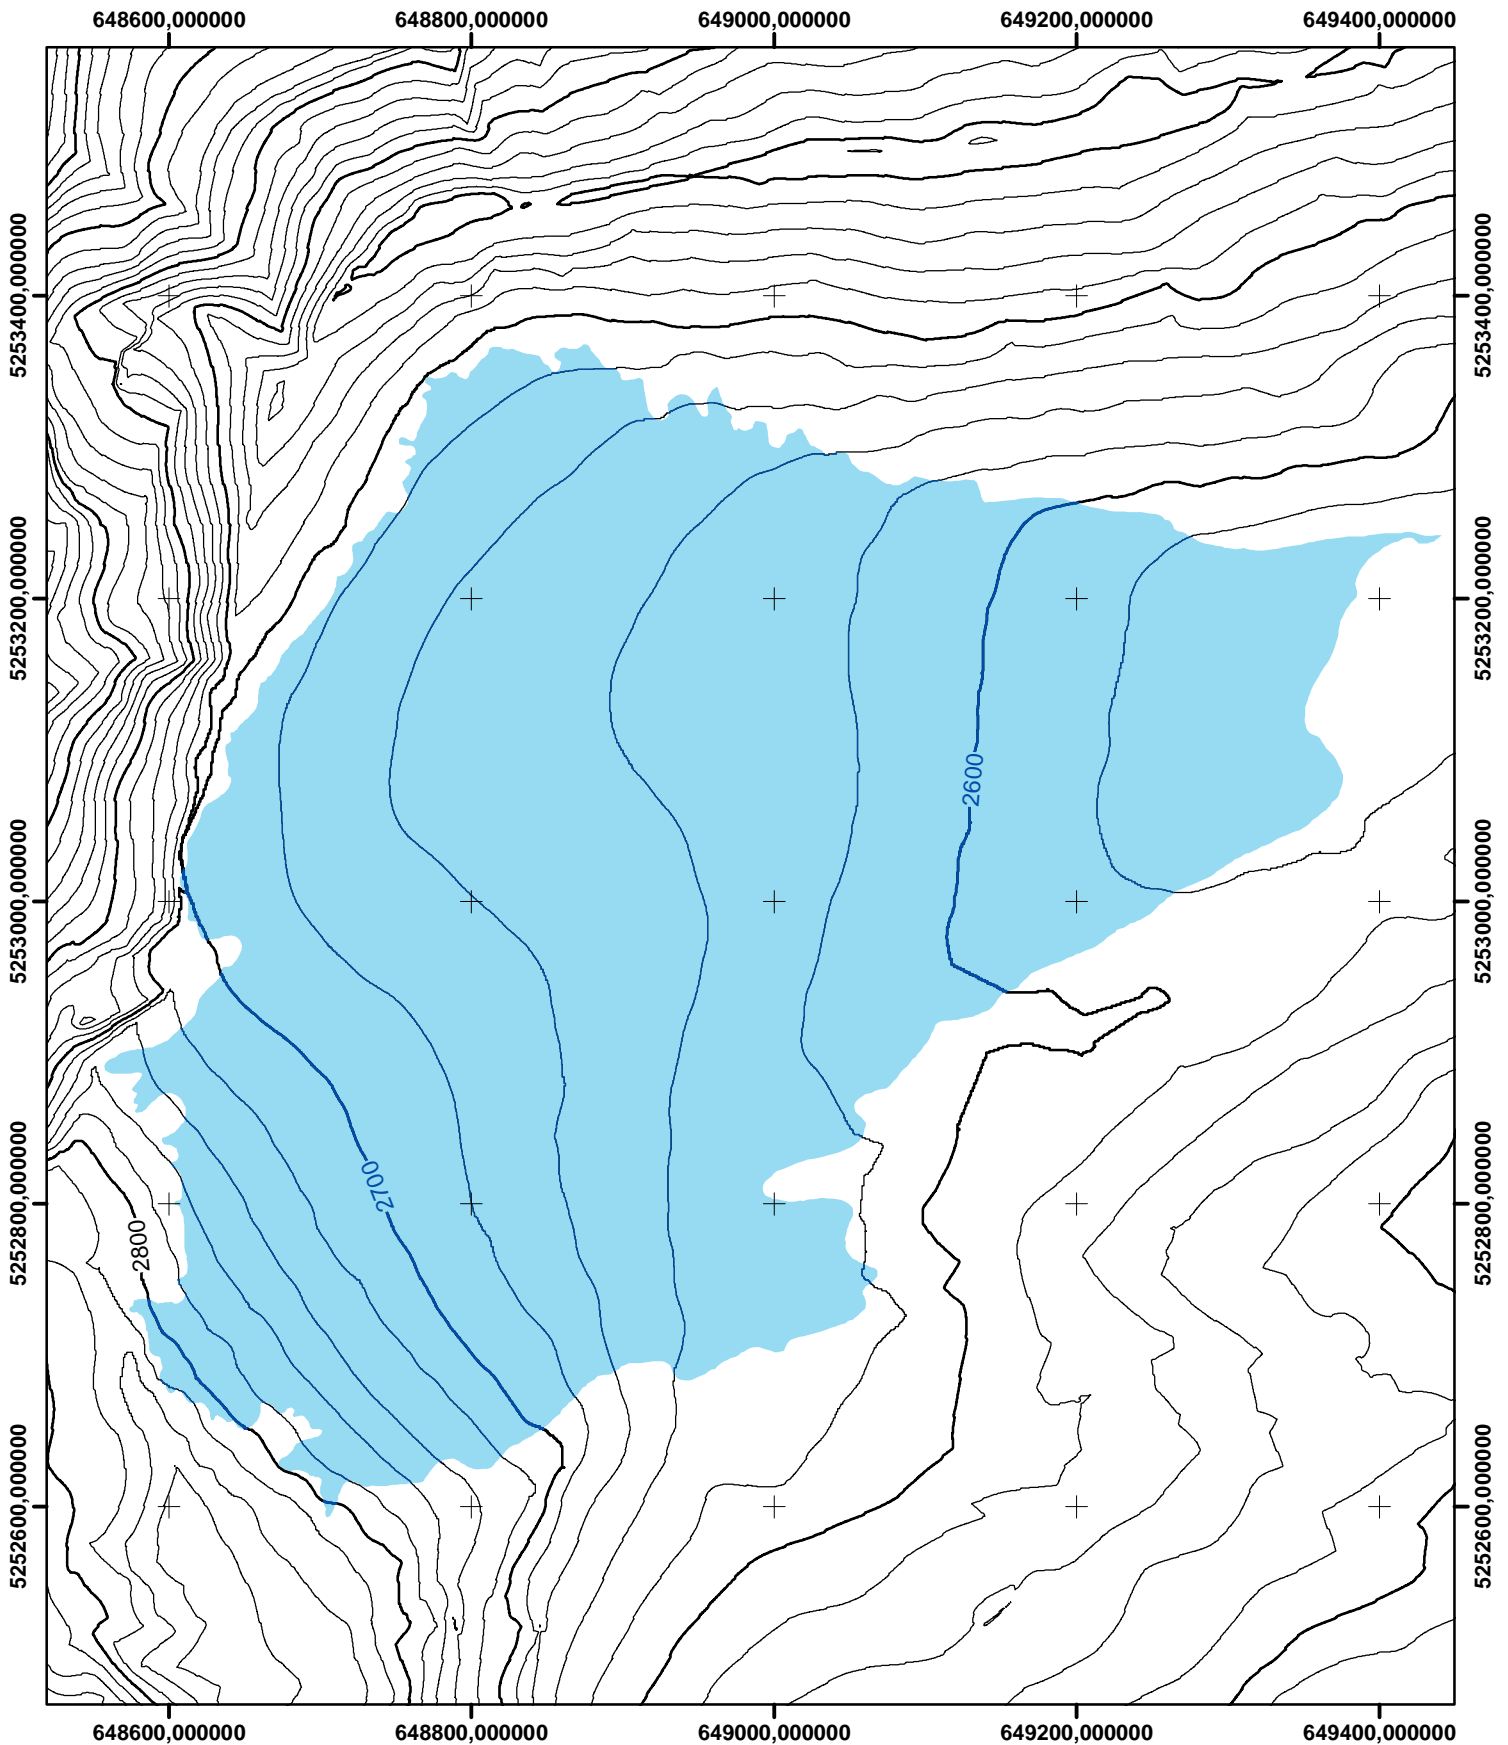

# Nördlicher Schneeferner 1959

1:5000

Nach der luftphotogrammetrischen Aufnahme der Photogrammetrie GmbH vom September 1959.  
Auswertung: Bayerisches Landesvermessungsamt, Kartographie: W. Hagg  
[www.bayerische-gletscher.de](http://www.bayerische-gletscher.de)