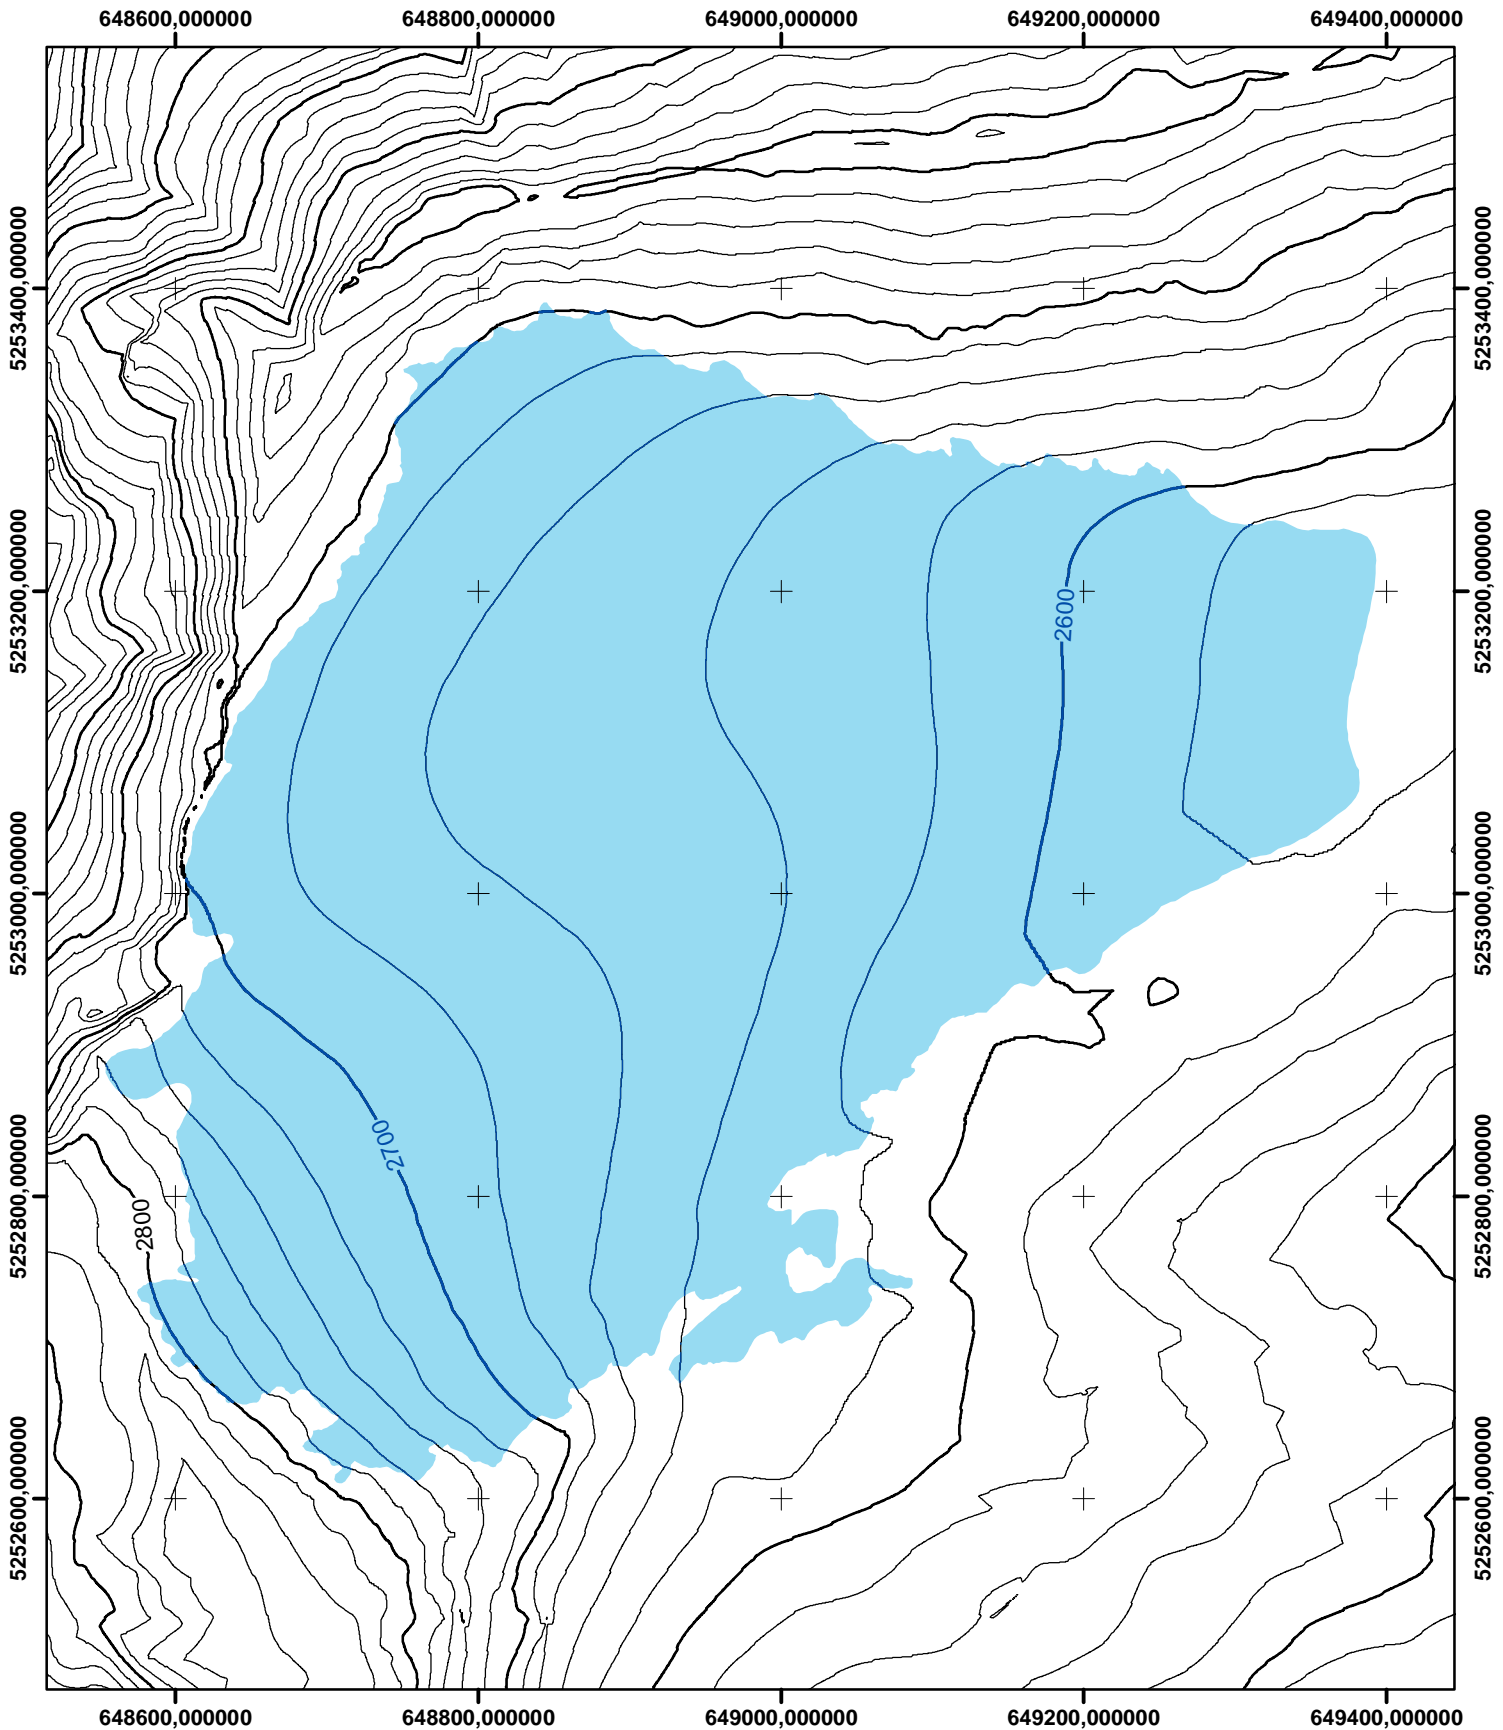

Nördlicher Schneeferner 1949

1:5000

Nach der terrestrisch-photogrammetrischen Aufnahme von Richard Finsterwalder.
Auswertung: H. Rentsch, Kartographie: W. Hagg
www.bayerische-gletscher.de