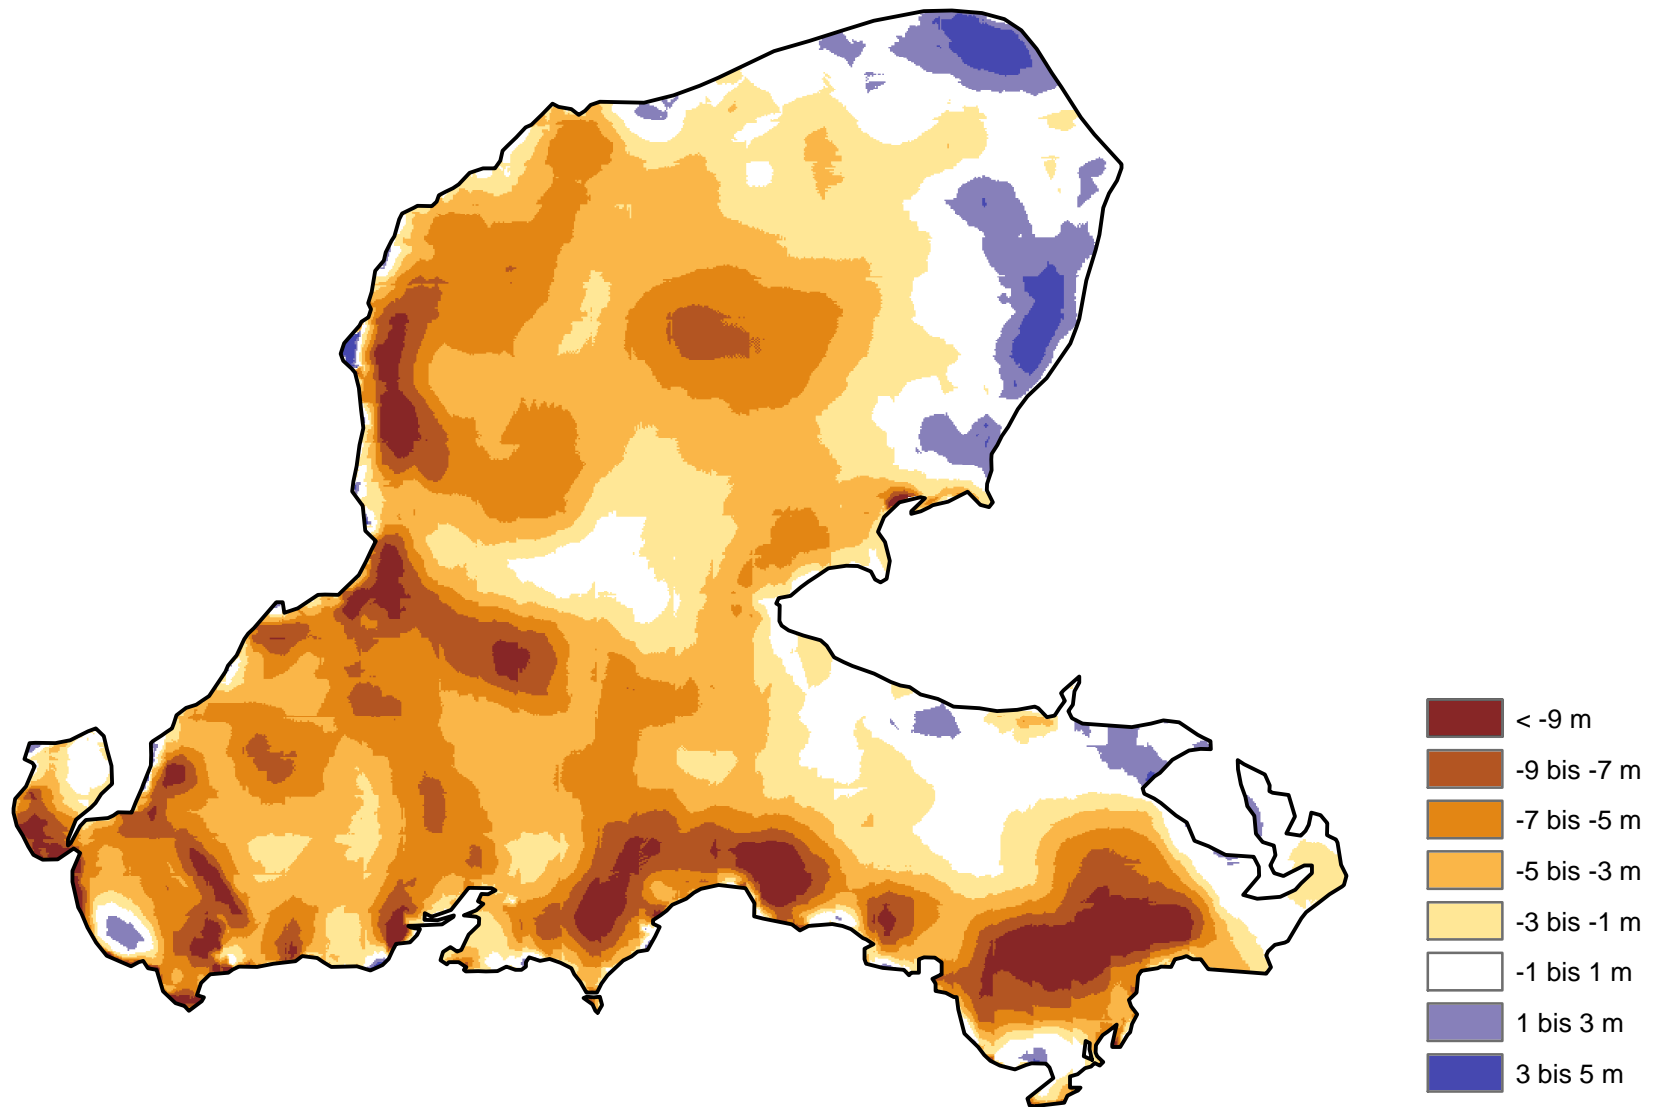

Höllentalferner Höhendifferenzen 1981-1989

1:5000

Berechnung und kartographische Darstellung: W. Hagg
www.bayerische-gletscher.de