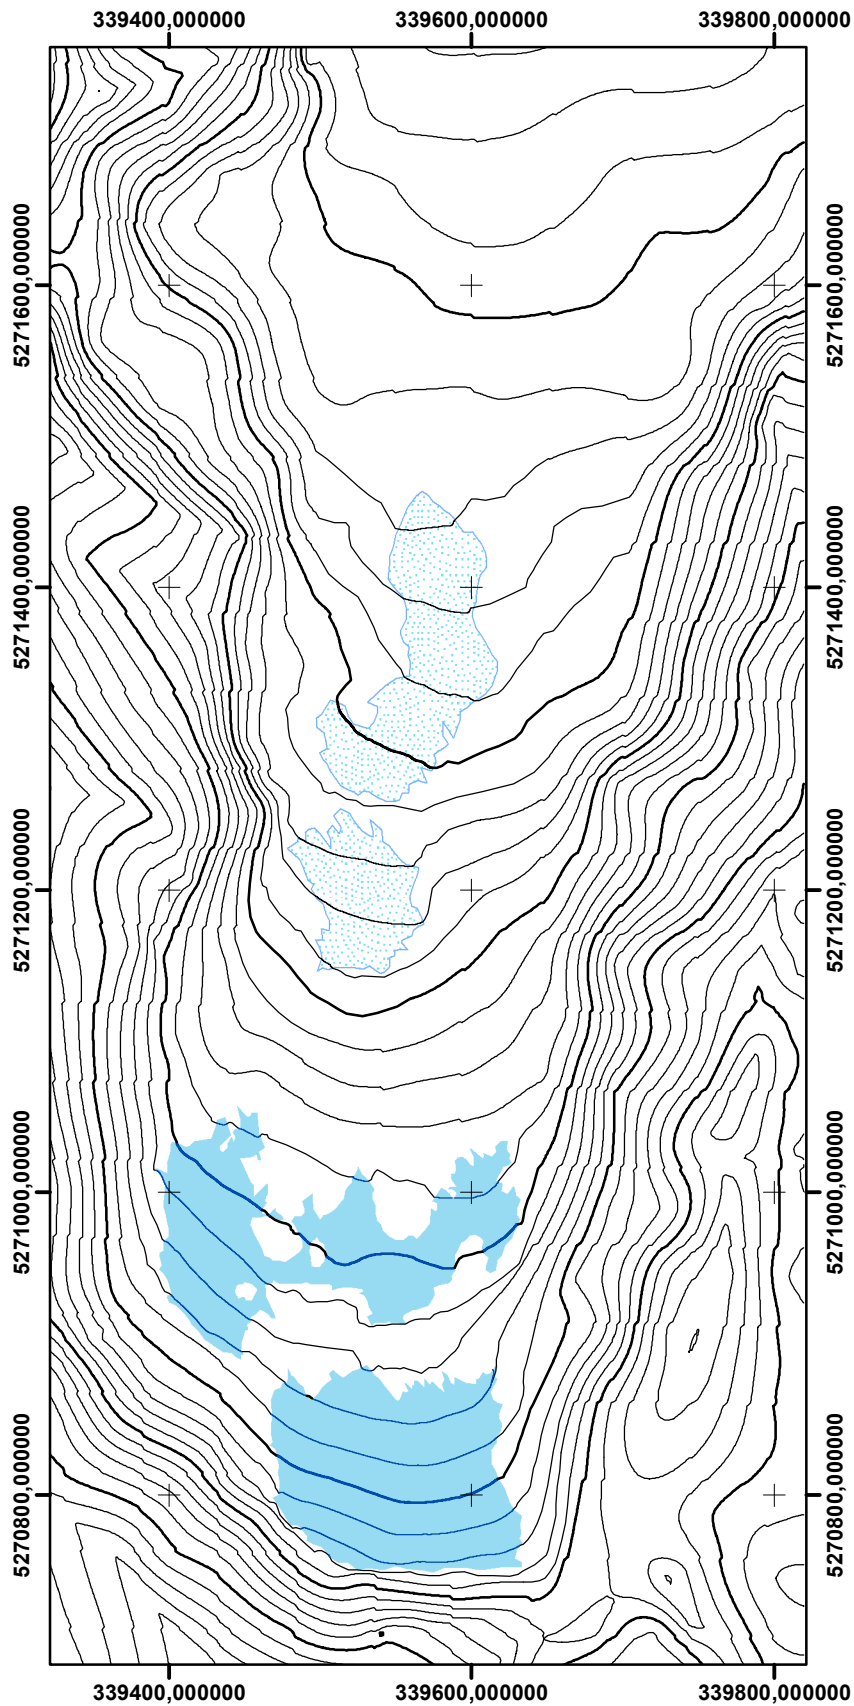

Blaueis 2018

1:5,000

Nach einer luftphotogrammetrischen Aufnahme vom 12.9.2018.

Die gepunktete Signatur entspricht schuttbedecktem Toteis.

Auswertung: C. Mayer, Kartographie: W. Hagg

UTM Zone 33

www.bayerische-gletscher.de