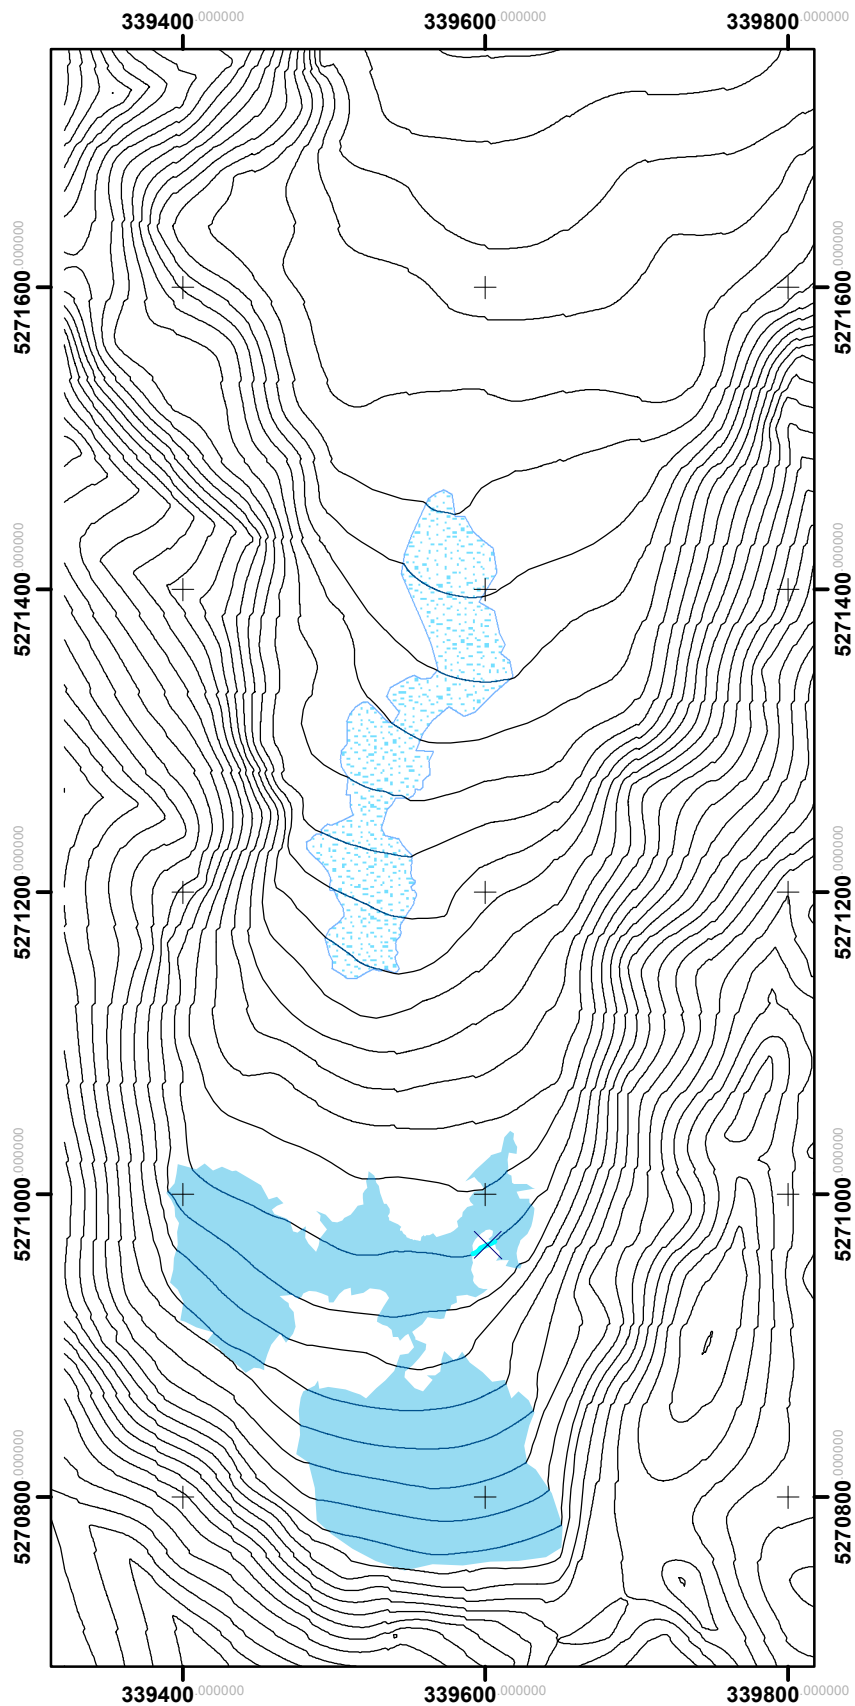

Blaueis 2014

1:5000

Nach einer tachymetrischen Aufnahme vom 14. Oktober 2014 (C. Mayer, W. Hagg).
Die gepunktete Signatur entspricht schuttbedecktem Toteis.
Auswertung: C. Mayer, T. Hock, Kartographie: W. Hagg
UTM Zone 33
www.bayerische-gletscher.de