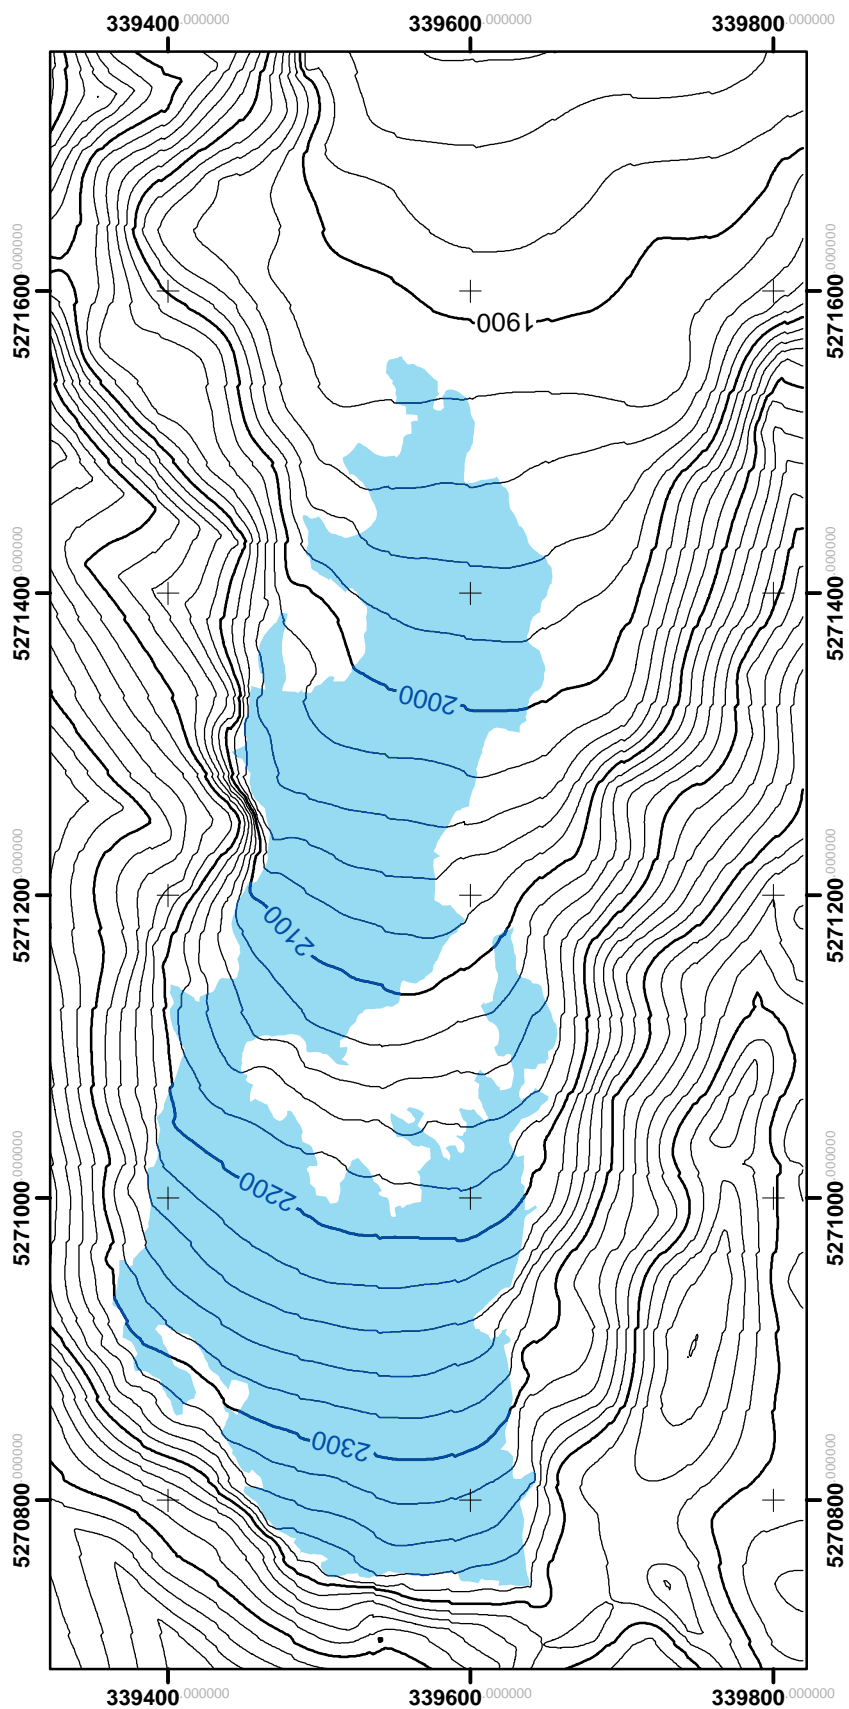

Blaueis 1989

1:5000

Nach einer luftphotogrammetrischen Aufnahme des LVA vom 17.09.1989.
Auswertung: H. Rentsch, Kartographie: W. Hagg
www.bayerische-gletscher.de